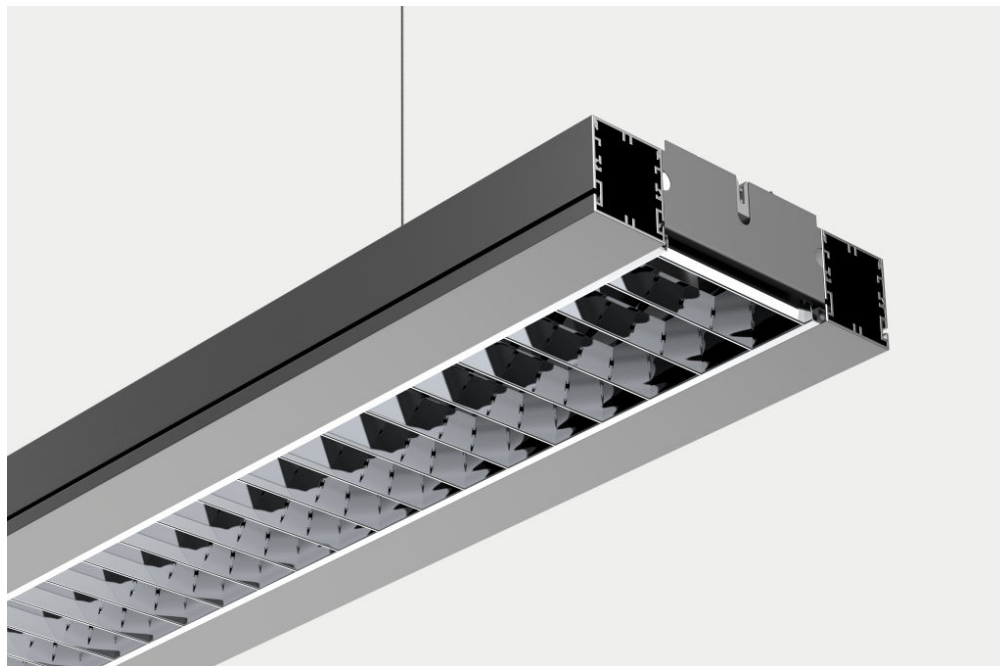

system SYSTEM 3000 oświetlenie wewnętrzne

0000000: 000000000000 00000000
 000000: 000000000000 00000000000000 0000
 0000000000
 0000000000 0000000000: 0000000000
 0000000000000000 000000
 00000000: 000000000000
 0000000000 0000000: 0000000000 00000000
 00000000000 000000 00000000
 00000000 00000000000: 00000000000000 0000
 000000000 0 000000000000 0000000000000000
 0000000000000 0 0000 0 00000000
 000000000000000000 0000000000000000
 0000000: 000000000000 00000000000000
 0000000000

0000000000 000000

6043364	S3000 1xT5 80W EVG DIM DALI	T5 80 W	G5	230V AC 80W	4.85
6097364	VEGA	2 x T5 80 W	G5	230V AC 2x80W	4.45
6133364	VEGA	T5 14 W	G5	230V AC 14W	2.55
6134364	VEGA	T5 24 W	G5	230V AC 24W	2.05
6135364	VEGA	T5 28 W	G5	230V AC 28W	3.60
6136364	VEGA	T5 35 W	G5	230V AC 35W	4.35
6137364	VEGA	T5 54 W	G5	230V AC 54W	3.60
6138364	VEGA	T5 49 W	G5	230V AC 49W	4.35
6157364	VEGA	2 x T5 14 W	G5	230V AC 2x14W	2.15
6158364	VEGA	2 x T5 24 W	G5	230V AC 2x24W	2.15
6159364	VEGA	2 x T5 28 W	G5	230V AC 2x28W	3.70
6160364	VEGA	2 x T5 35 W	G5	230V AC 2x35W	4.45
6161364	VEGA	2 x T5 54 W	G5	230V AC 2x54W	3.70
6162364	VEGA	2 x T5 49 W	G5	230V AC 2x49W	4.45