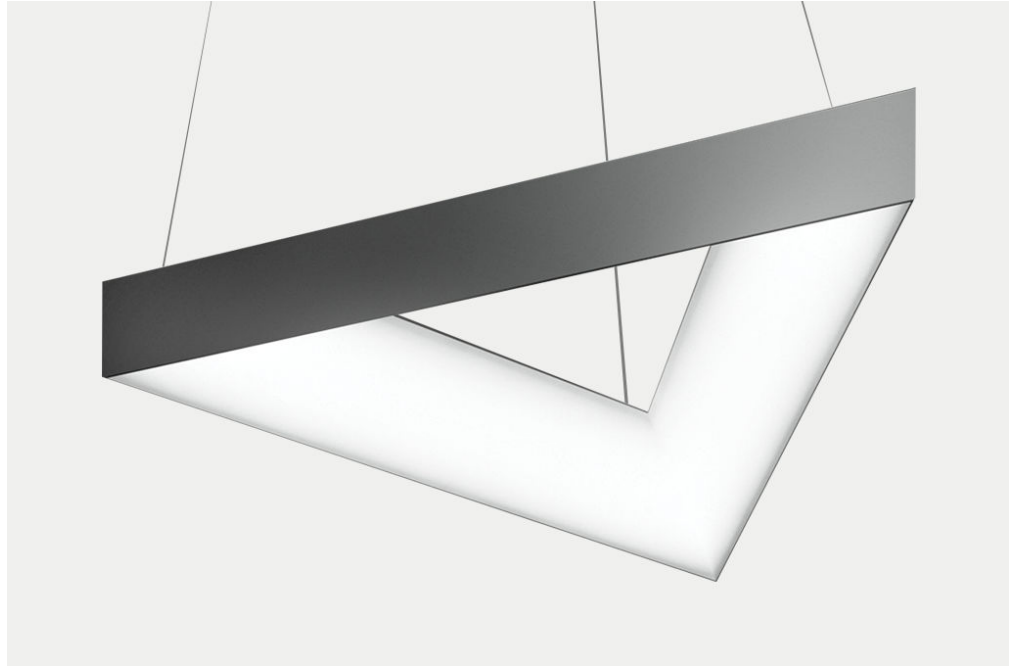

# system TRIANGLE oświetlenie wewnętrzne

Oświetlenie wewnętrzne  
 Systemy oświetlenia wewnętrzne  
 Oświetlenie punktowe  
 Oświetlenie liniowe  
 Oświetlenie powierzchniowe  
 Oświetlenie zewnętrzne: oświetlenie LED, oświetlenie  
 oświetlenie zewnętrzne 50 000 godzin, CRI >80, SDCM 3  
 Oświetlenie zewnętrzne: oświetlenie zewnętrzne, oświetlenie  
 oświetlenie zewnętrzne  
 Oświetlenie zewnętrzne: oświetlenie zewnętrzne  
 Oświetlenie zewnętrzne o oświetlenie zewnętrzne  
 Oświetlenie zewnętrzne, oświetlenie, oświetlenie zewnętrzne  
 Oświetlenie zewnętrzne 3xS: save money, save energy, save  
 time  
 Oświetlenie: o oświetlenie zewnętrzne  
 Oświetlenie zewnętrzne oświetlenie 1,5m  
 Oświetlenie zewnętrzne oświetlenie